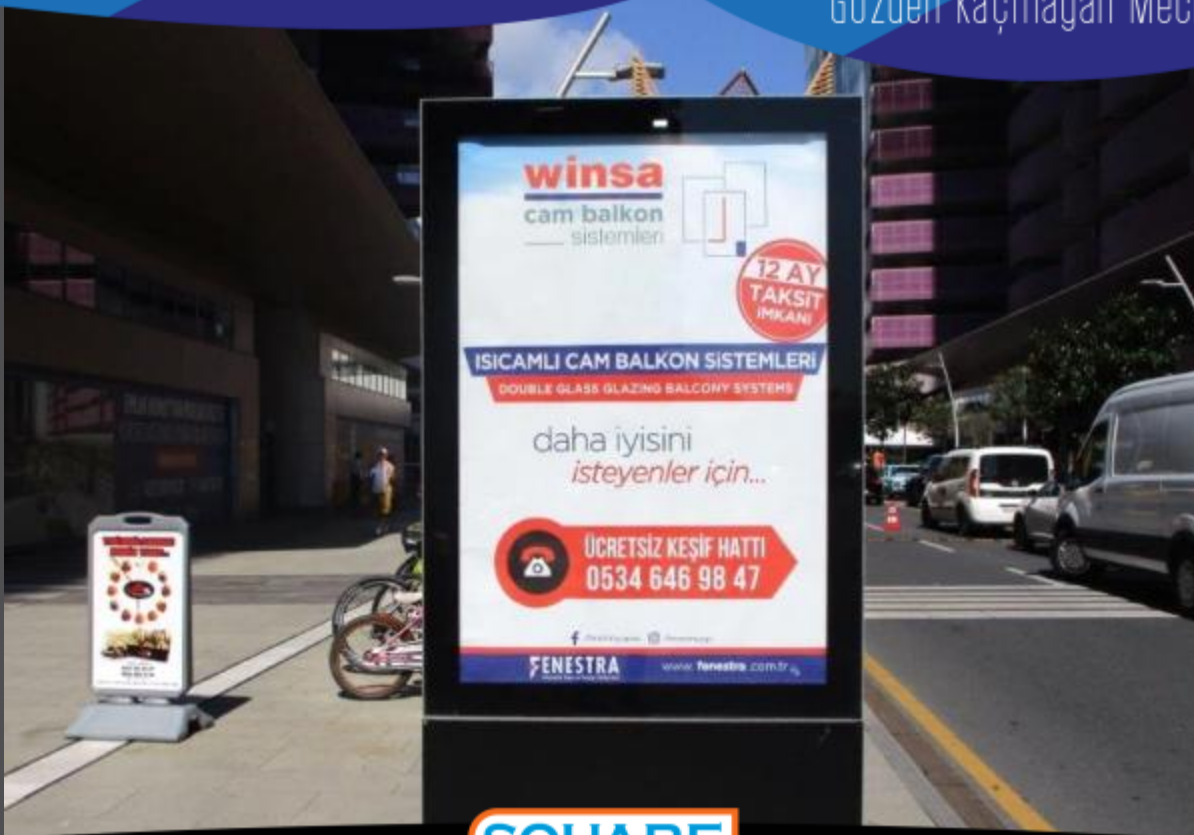

SQUARE
GROUP

PRO NAIL
AVM RAKET
KULLANIMI

Eylül
2019
444 6 744

Aylık
Bülten

square-group.com

WINSA
AVM RAKET
KULLANIMI

SQUARE
GROUP

ADIDAS
AVM PANO
KULLANIMI